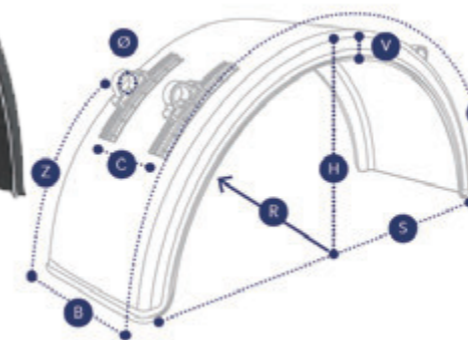

DK25/26

Plastic mudguard

DK25	DK26	B	L	R	S	H	V	C	Z	Φ
DK2575	DK2675	430	1900	650	1300	580	75	210	500	42
DK2580	DK2680	430	2125	650	1300	690	75	210	570	42
DK2585	DK2685	670	2125	670	1340	680	75	450	570	42